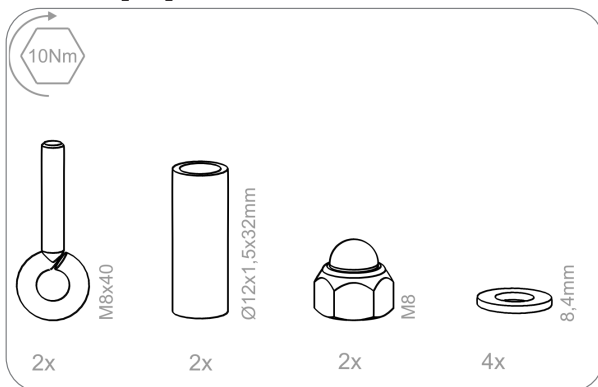

# Aufbauanleitung Sicherungsseil für Podestleitern/- Treppen

50123, 50125