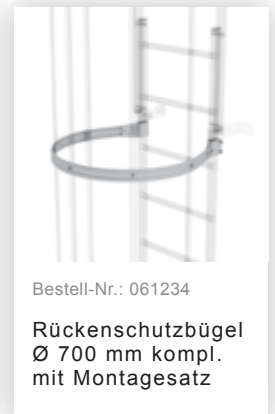

Bestell-Nr.: 500130

Mehrzügige Steigleiter mit Rückenschutz (Bau) Aluminium eloxiert 11,84m

Zubehör für die Produktfamilie

Bestell-Nr.: 063257

**Wandhalter U-Bügel, starr
Wandabstand 150 mm**

Bestell-Nr.: 063259

**Wandhalter U-Bügel, starr
Wandabstand 200 mm**

Bestell-Nr.: 063263

**Wandhalter U-Bügel, verstellbar
165-205mm, Stahl verzinkt**

Bestell-Nr.: 063260

**Wandhalter U-Bügel, verstellbar
200-275mm, Stahl verzinkt**

Bestell-Nr.: 063267

**Wandhalter U-Bügel, verstellbar
275-375mm, Stahl verzinkt**

Bestell-Nr.: 063275

**Wandhalter U-Bügel, verstellbar
375-500mm, Stahl verzinkt**

Bestell-Nr.: 063250

**Wandhalter, verstellbar 165-
205mm, Stahl verzinkt**

Bestell-Nr.: 063262

**Wandhalter m. Klemmbügel,
verstellbar 215-275mm, Stahl verzinkt**

Bestell-Nr.: 063261

**Wandhalter m. Klemmbügel,
verstellbar 275-375mm, Stahl verzinkt**

Bestell-Nr.: 063269

**Wandhalter m. Klemmbügel,
verstellbar 375-500mm, Stahl verzinkt**