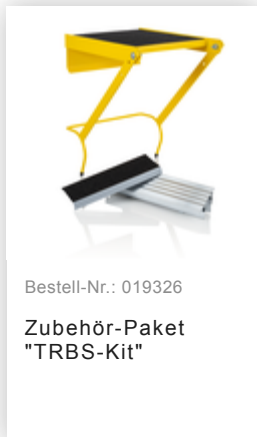

Bestell-Nr.: 036405

Sprossen-Stehleiter GFK 2x5 Sprossen

Zubehör für die Produktfamilie

Bestell-Nr.: 019326

Zubehör-Paket
"TRBS-Kit"

Bestell-Nr.: 019324

Zubehör-Paket
"Sicherer Stand"

Bestell-Nr.: 019325

Zubehör-Paket
"Sicherer Stand
Outdoor"

Bestell-Nr.: 019327

Zubehör-Paket
"Praktische Helfer
1"

Bestell-Nr.: 019900

Einhängepodest
R13 für
Sprossenleitern
RAL 1021

Bestell-Nr.: 019910

Einhängetritt R13
für Sprossenleitern

Bestell-Nr.: 019219

nivello®-Fußplatte
elektrisch
ableitfähig für
Holmhöhe 58/73
mm

Bestell-Nr.: 019213

nivello®-Fußplatte
für Gitterroste
für 126x89 mm

Bestell-Nr.: 019211

nivello®-Fußplatte
für glatte
Untergründe für
Holmhöhe 58/73
mm