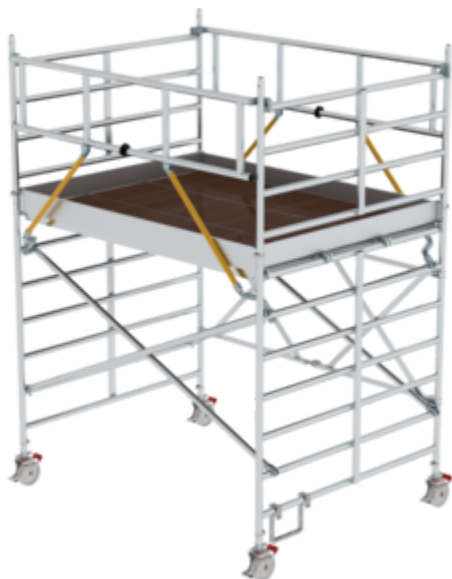

Bestell-Nr.: 115510

**Klappgerüst SG mit
Dreifach-Plattform
Plattformhöhe 2,51 m**

Ersatzteile

Bestell-Nr.: 019232

**Holm-Abdeckkappe
für Holm 58x25 mm**